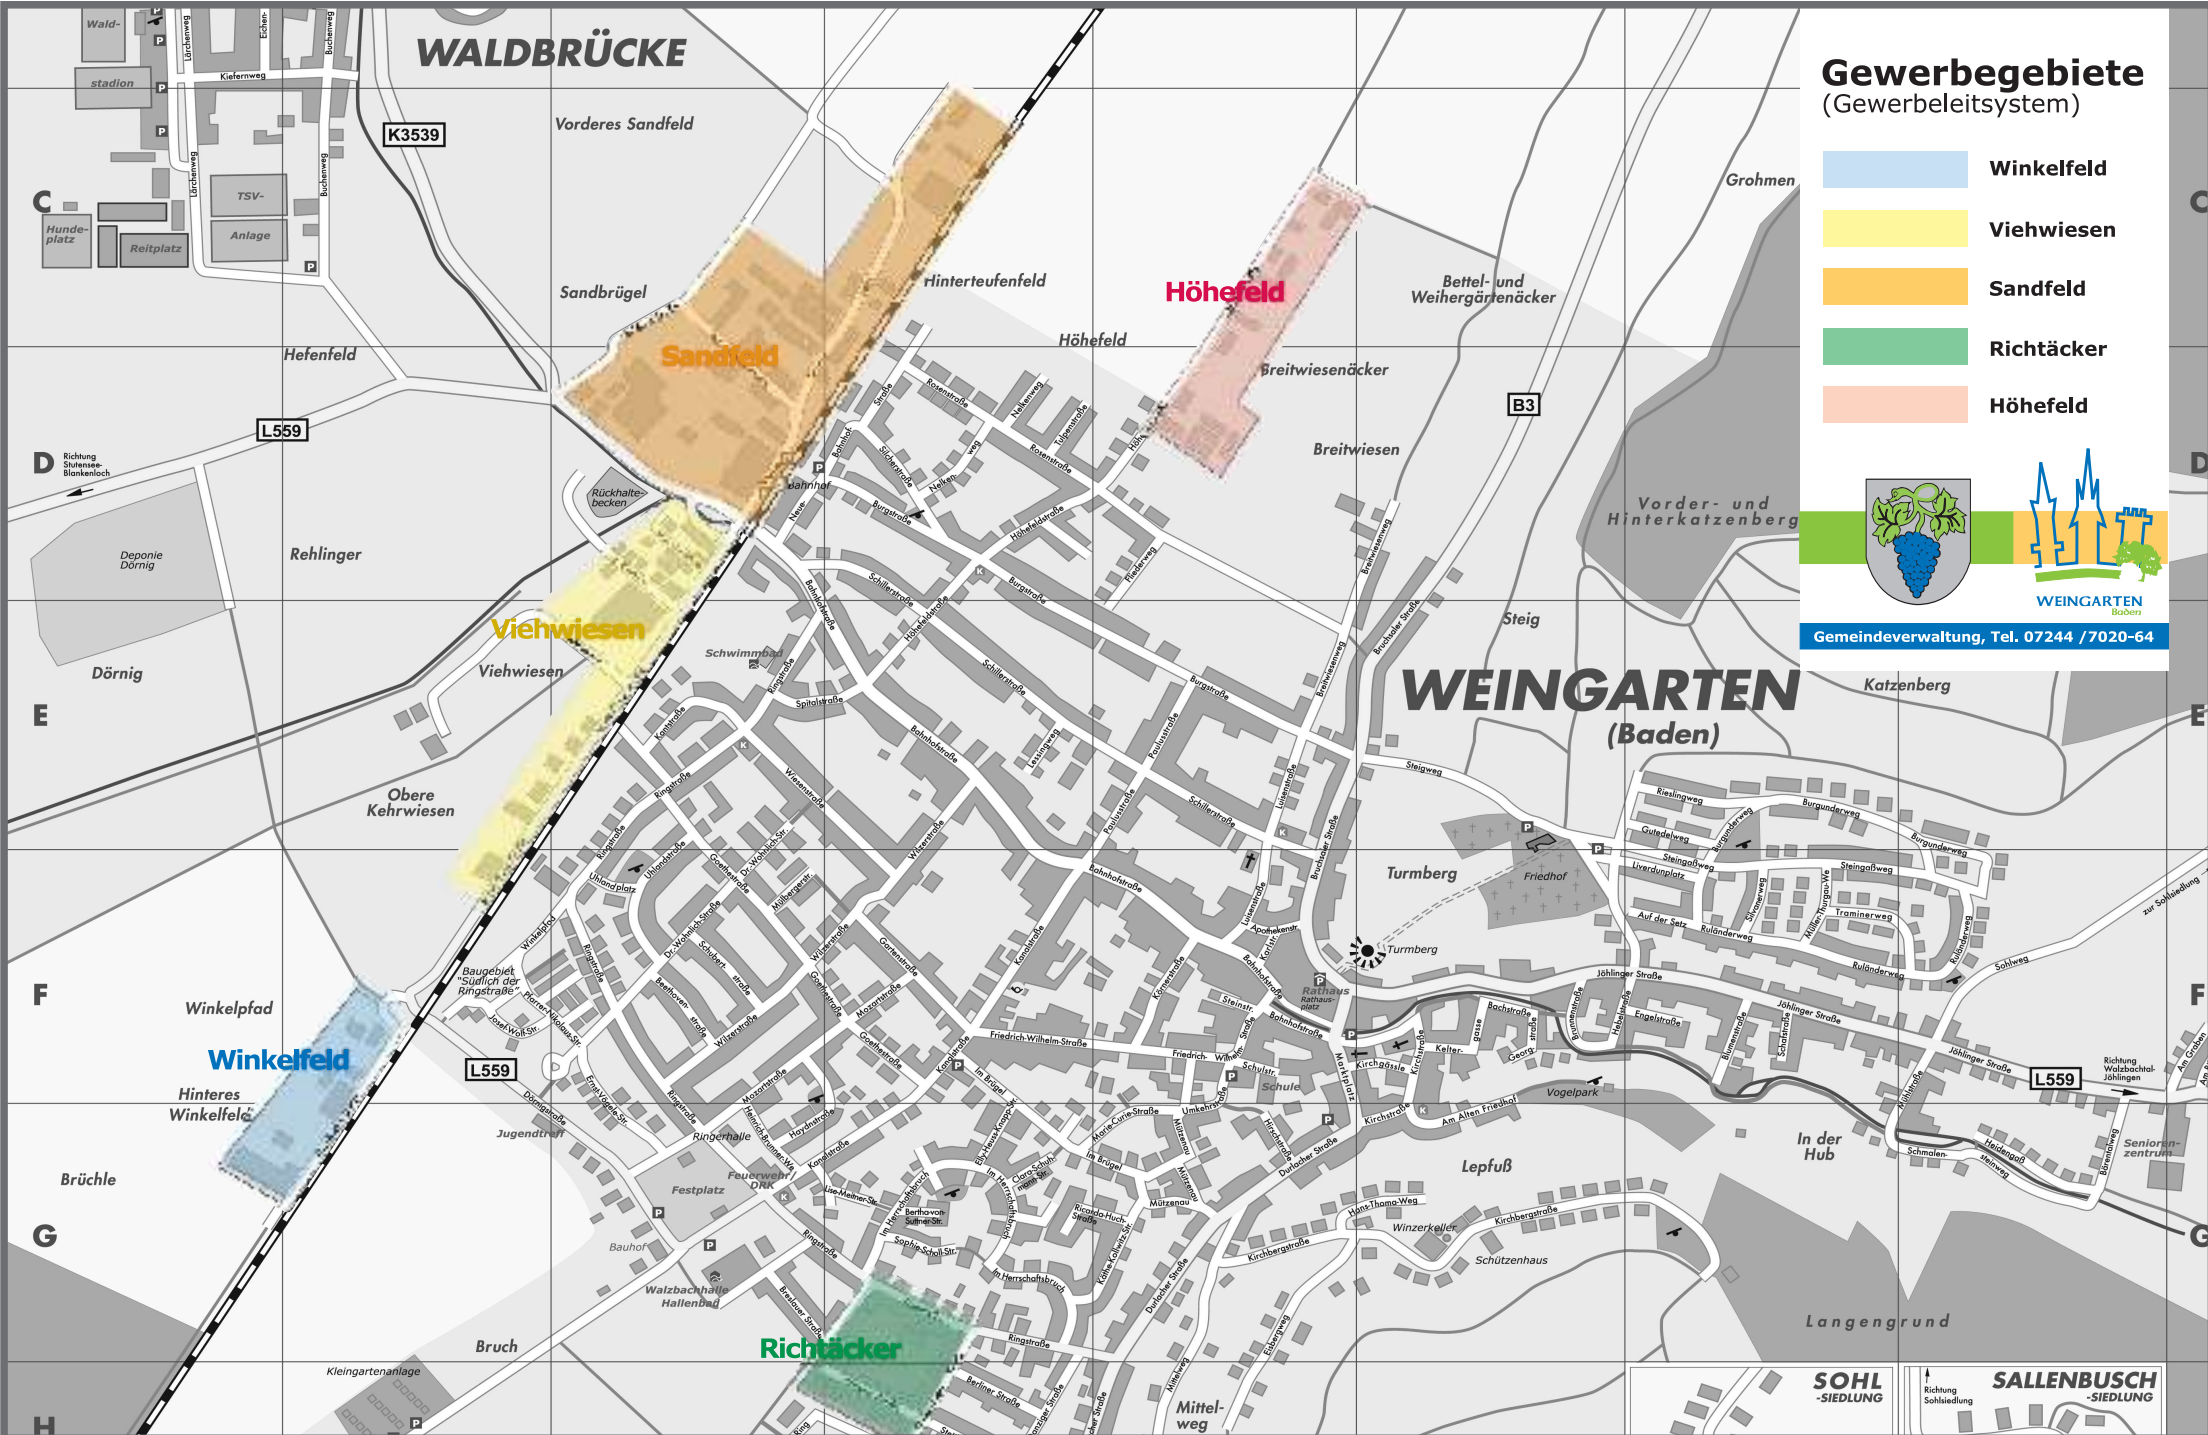

# Gewerbegebiete der Gemeinde Weingarten / Baden

## Gewerbegebiete (Gewerbeleitsystem)

- Winkelfeld**
- Viehwiesen**
- Sandfeld**
- Richtäcker**
- Höhefeld**

Gemeindeverwaltung, Tel. 07244 / 7020-64

SOHL-SIEDLUNG

Richtung Sohlkiedlung

SALLENBUSCH-SIEDLUNG