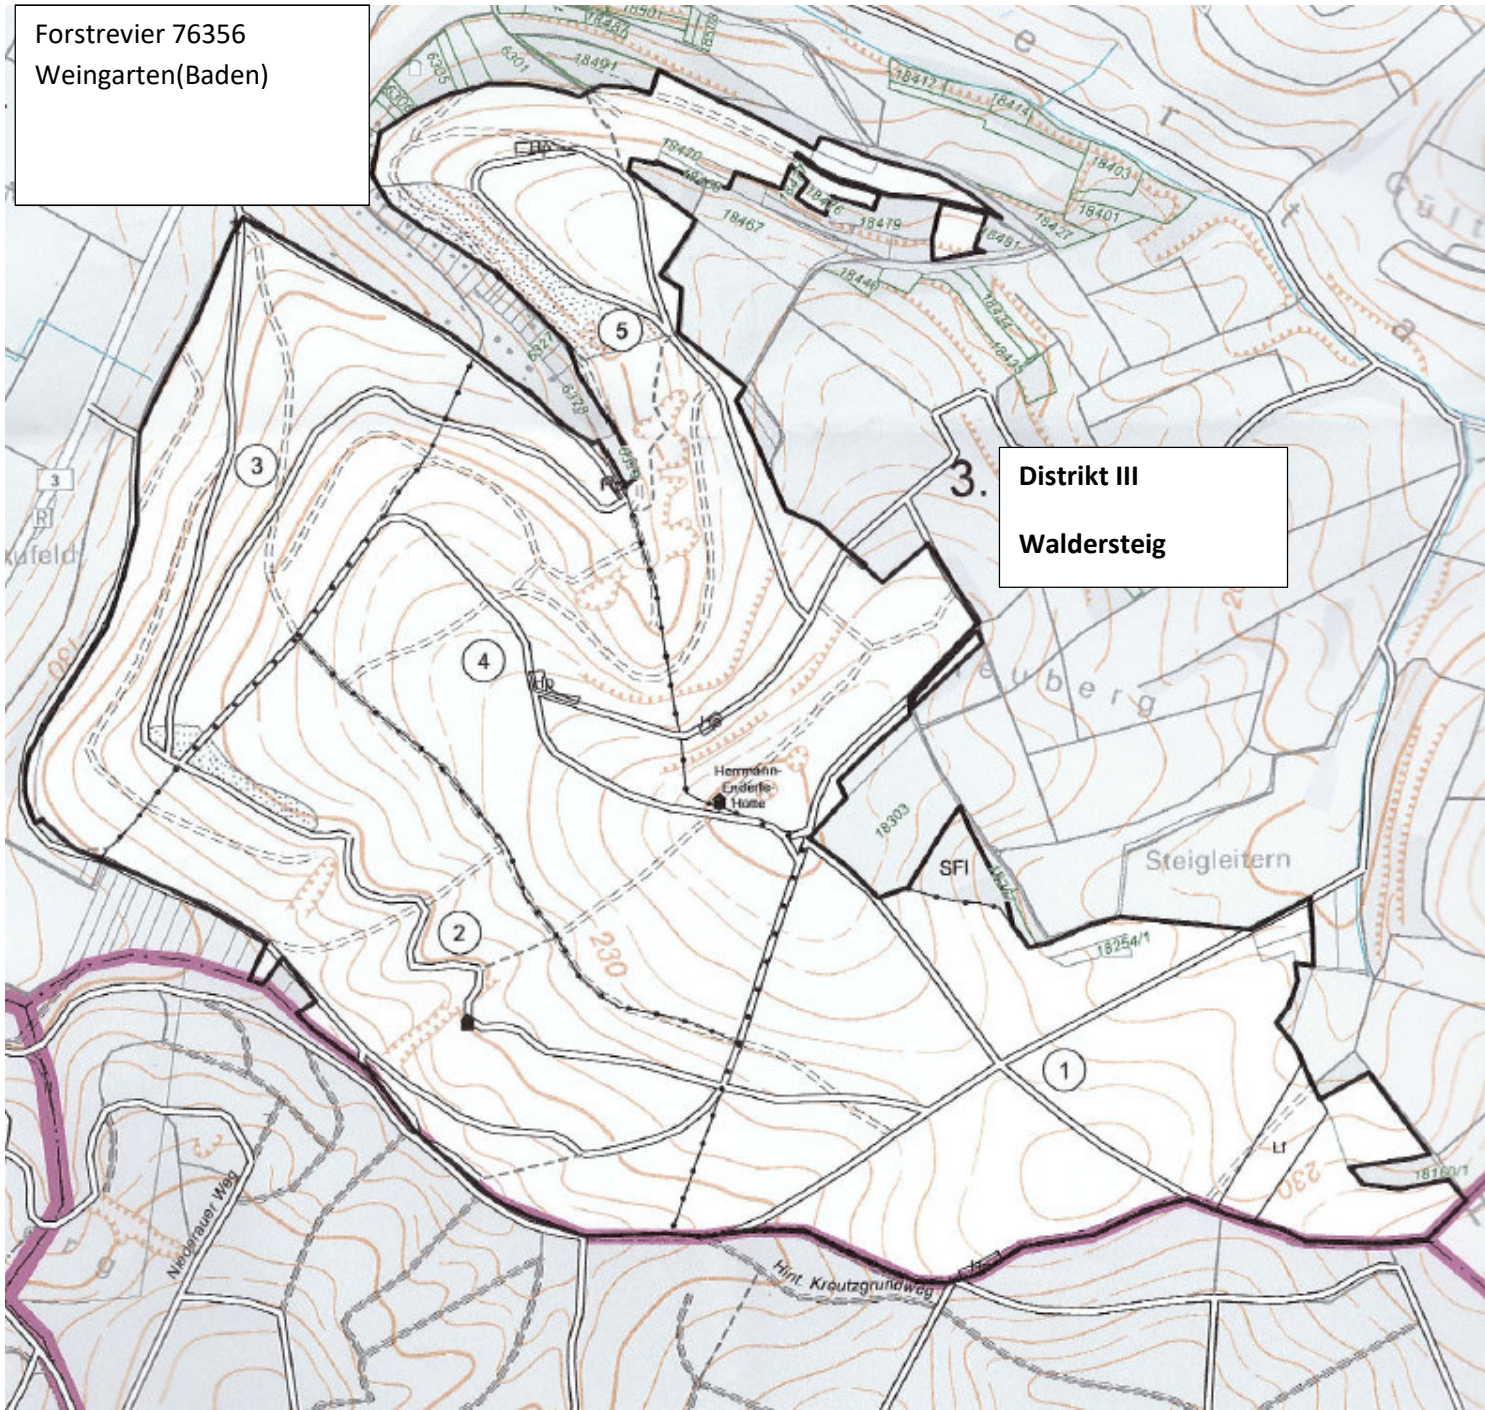

Forstrevier 76356
Weingarten(Baden)

District III
Waldersteig