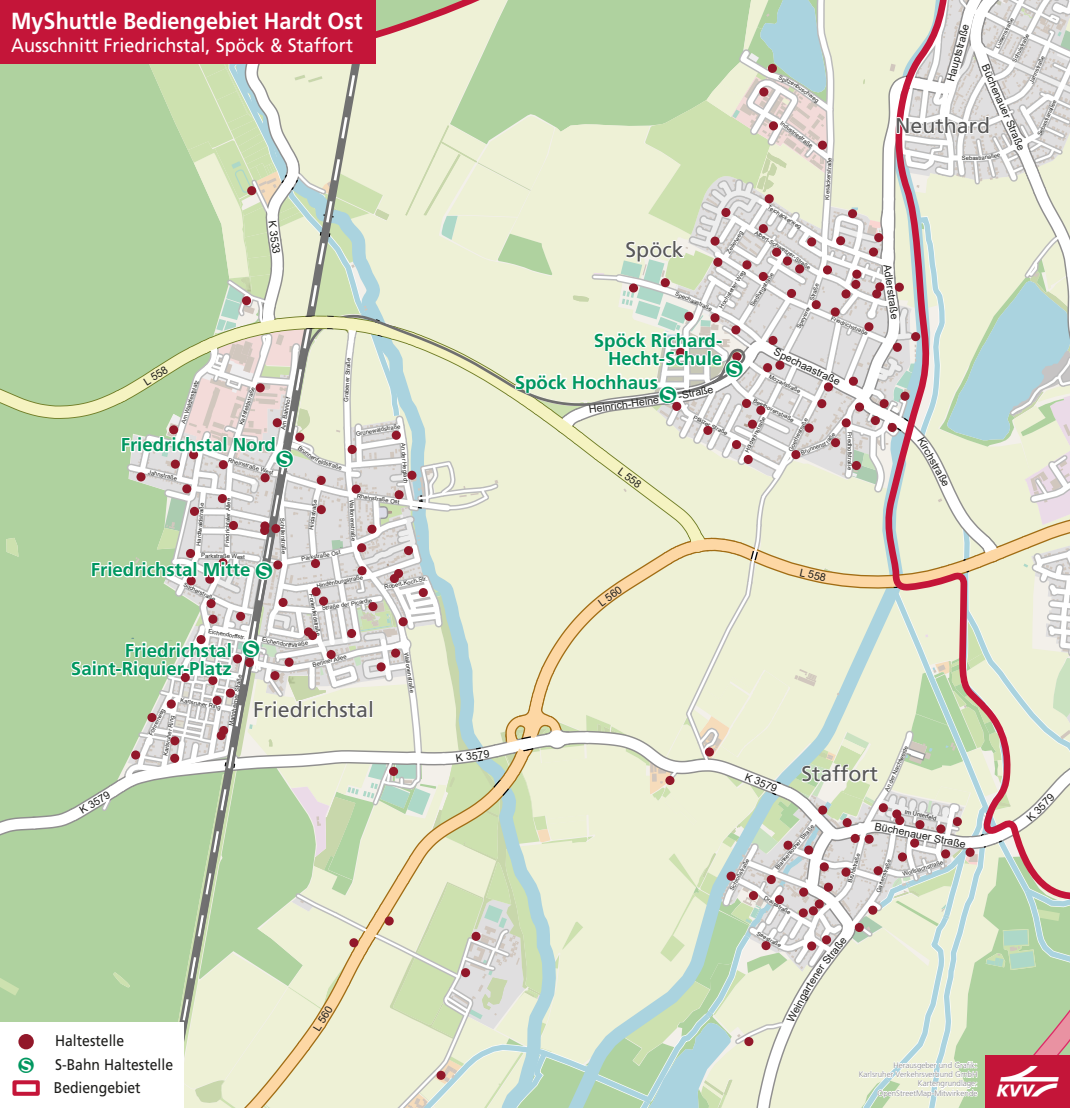

MyShuttle Bediengebiet Hardt Ost

Ausschnitt Friedrichstal, Spöck & Staffort

- Haltestelle
- S-Bahn Haltestelle
- Bediengebiet