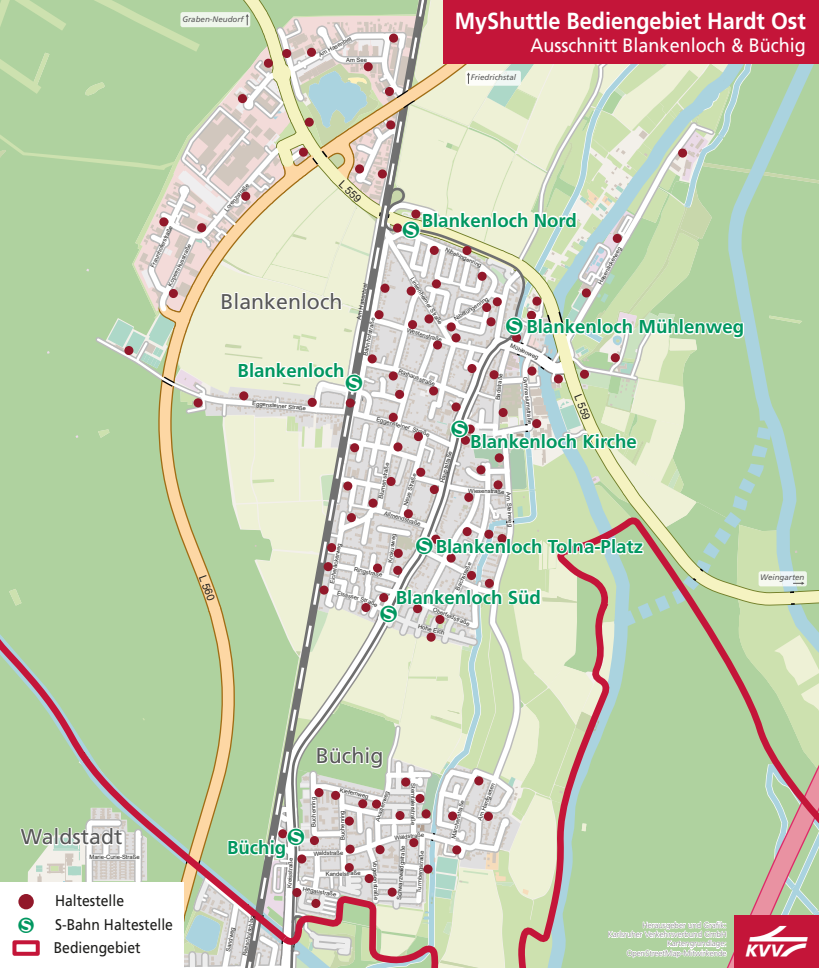

MyShuttle Bediengebiet Hardt Ost

Ausschnitt Blankenloch & Büchig

- Haltestelle
- Ⓢ S-Bahn Haltestelle
- ▭ Bediengebiet